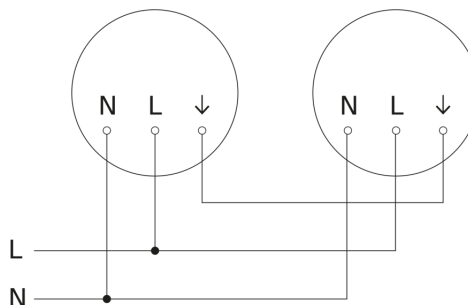

Lampada a sensore per interno LED - Professional Line

RS PRO P1 flat S

Bianco caldo
EAN 4007841 069681
Art. n. 069681

RS PRO P1 flat S

Bianco caldo
EAN 4007841 069681
Art. n. 069681

Schema elettrico Master

Schema elettrico Master-Master collegamento in rete

Schema elettrico Master-Slave collegamento in rete